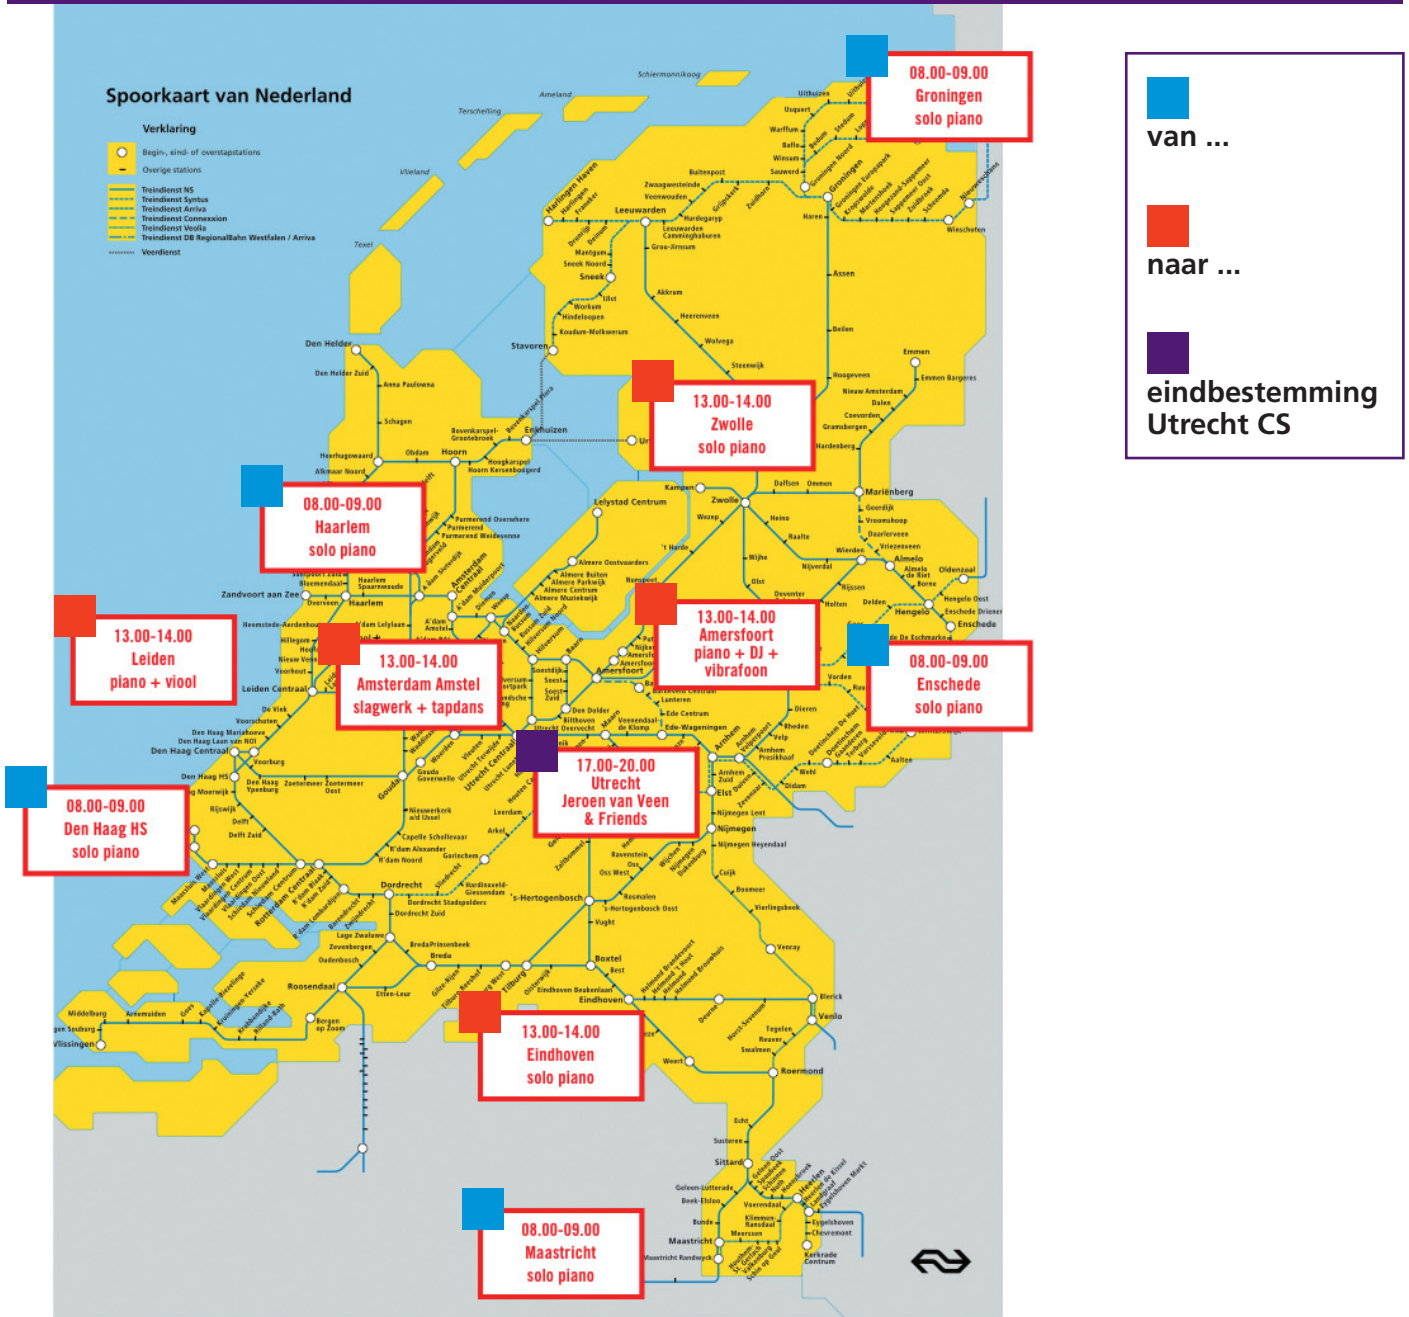

NS KLASSIEKE MUZIEKWEEK TOUR – VRIJDAG 31 OKTOBER

MUSICI

Jeroen van Veen

■ Groningen → ■ Amersfoort → ■ Utrecht Centraal

Peter Kuit

■ Amsterdam Amstel → ■ Utrecht Centraal

Fred Oldenburg

■ Enschede → ■ Zwolle → ■ Utrecht Centraal

Paul Adriaanse

■ Amersfoort → ■ Utrecht Centraal

Irene Russo

■ Maastricht → ■ Eindhoven → ■ Utrecht Centraal

Peter Elbertse

■ Amersfoort → ■ Utrecht Centraal

Marte Gerritsma

■ Haarlem → ■ Utrecht Centraal